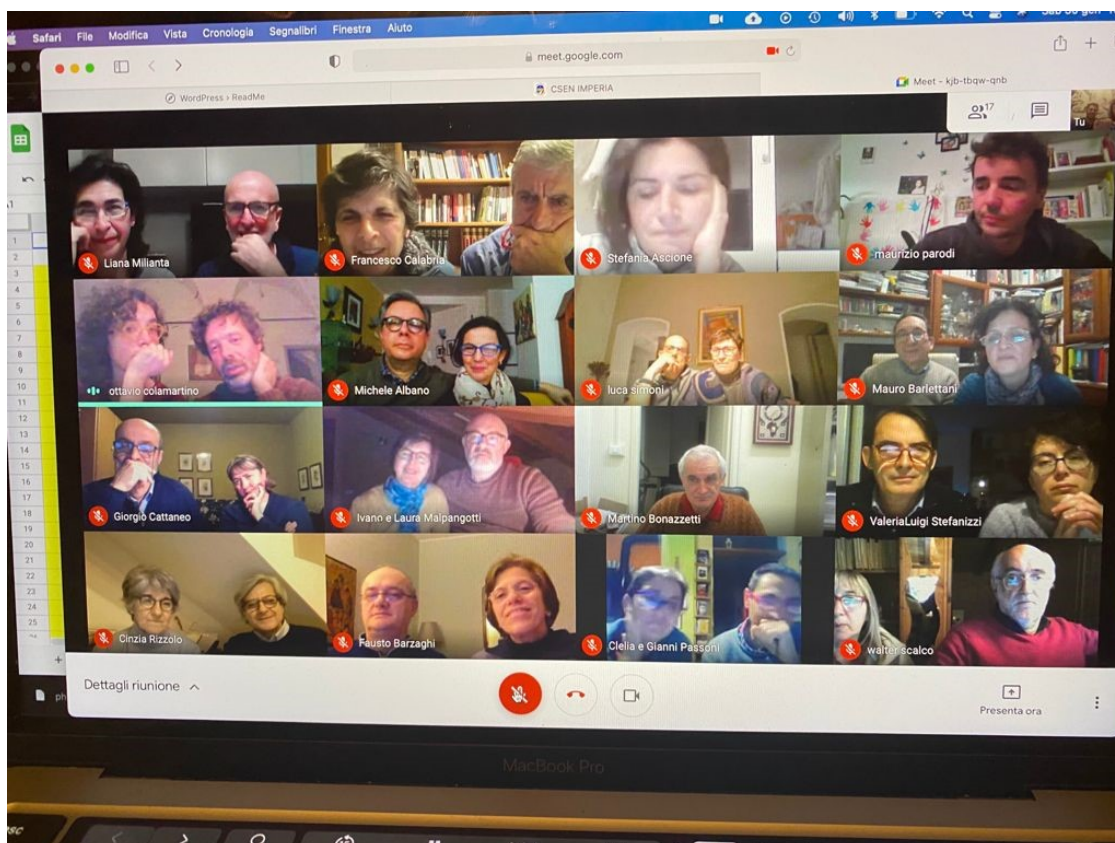

## EQUIPE ITALIA INCONTRA IL SETTORE LIGURIA DI PONENTE

### UN INCONTRO SAPORITO

Lo scorso 30 Gennaio Equipe Italia ha incontrato il Settore Liguria Ponente.

E' stato un incontro via Zoom e si percepiva, da un capo all'altro dello Stivale - pienamente rappresentato dalle coppie di Equipe Italia - una nostalgia di abbracci, di fisicità e contatto, ricordando la focaccia, la musica e le danze che avevano animato l'incontro avvenuto a Savona oramai ben 7 anni fa (era il marzo del 2014).

Tuttavia ci siamo presto accorti che l'essenza vera dell'*incontro* si percepiva comunque, viva e palpitante nella nostra *presenza*, ciascuno ospite di tutti gli altri nella propria casa: una possibilità di comunione al di là delle distanze.

Così ci hanno ricordato i responsabili del Settore "ospite", Lia e Nico, nella traccia per la preghiera tratta da spunti del loro assistente di equipe don Gianluigi Caneto (END SV 11):

*"Il sale deve sciogliersi, disperdersi, mescolarsi per servire a qualcosa. Così noi cristiani. Una coppia e una famiglia sono "sale" proprio perchè ognuno non vive semplicemente "per se" e neppure solo "per l'altro/gli altri" ma mescolandosi, disperdendosi, sciogliendosi negli altri."*